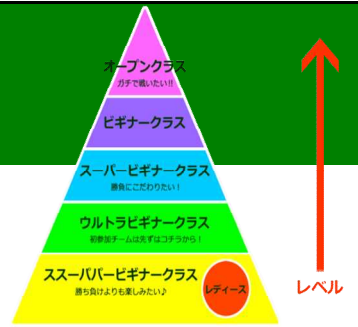

大会参加チーム大募集