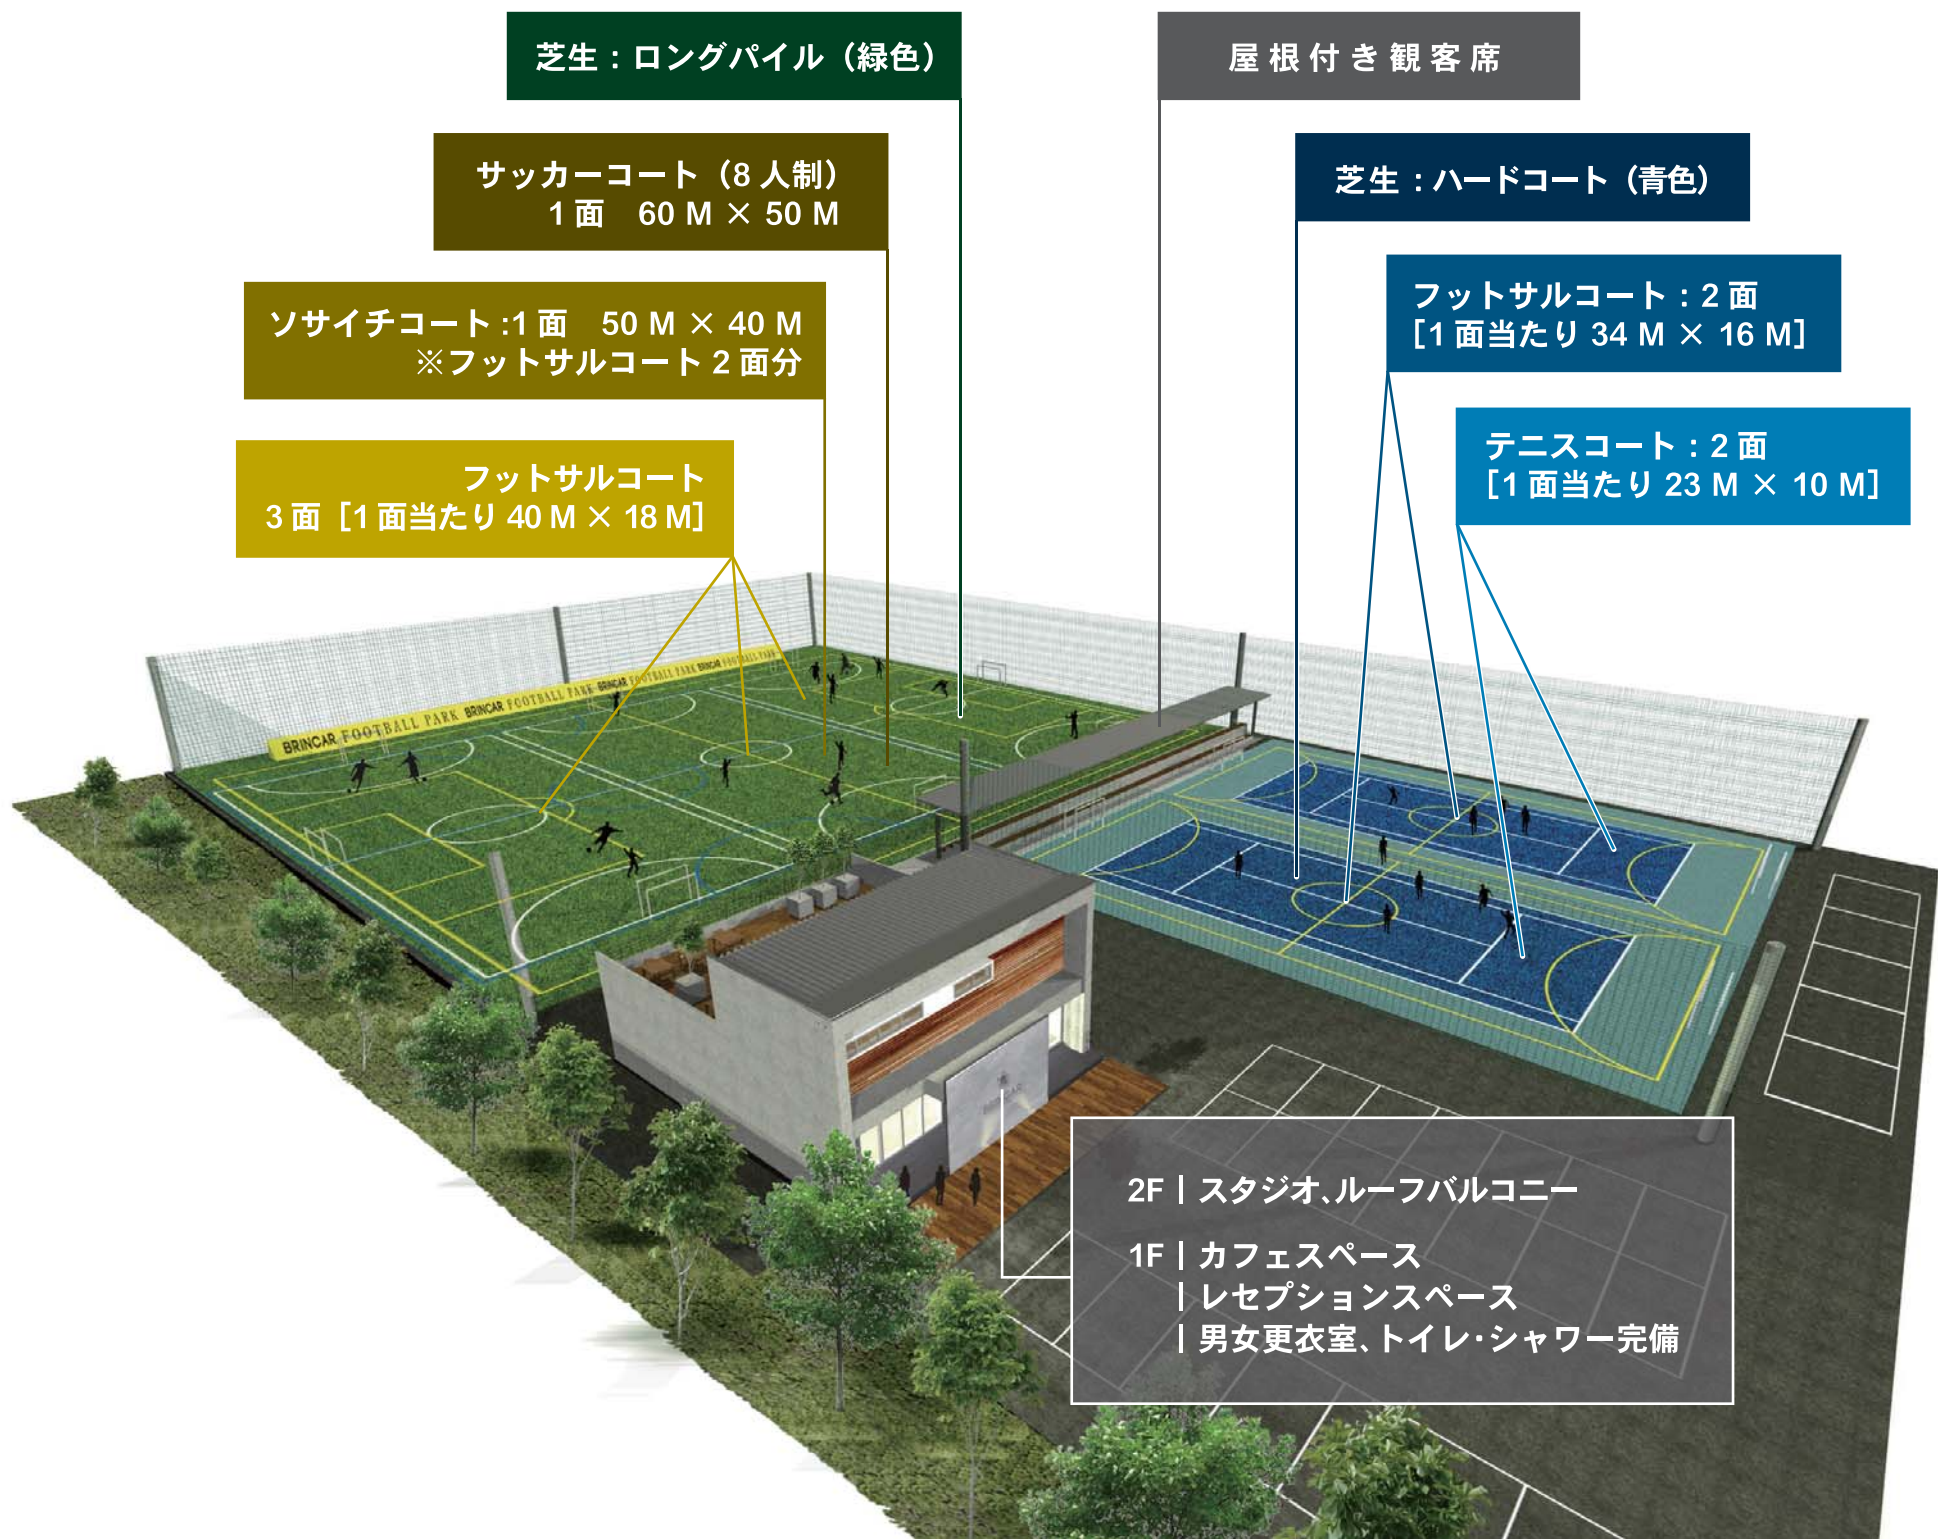

子どもたちの夢の実現に 最高の遊び場を

BRINCAR FOOTBALL PARK 施設内容

BRINCAR SOCCER SCHOOL

遊びの中から子供たちの自由なアイデア・創造力を伸ばし、魅力的で逞しい選手の育成を行っています！

- **CRAQUE** ※安城・刈谷校のみ ハイレベルなテクニックの習得と、実践的なグルーptrainingにより個人戦術の向上を図ります。長期的視野に立った練習を積み重ねる事で、よい習慣を身につけ、魅力的で逞しい選手の育成を行います。
- **TECNICO** ※安城校のみ テクニックを生かす為に必要な状況判断、的確なポジショニングの習得を目的としています。攻守に関わり続ける事ができる逞しい選手の育成を行います。
- **スペドリ** ※安城校のみ ドリブル専門クラスです。ドリブル限定のトレーニングを集中して行うことで、1対1の仕掛け、駆け引き、ボールコントロールを向上させることを目的としています。
- **サタスク** ※安城校のみ 初心者対象のクラスです。サッカーを通してスポーツの楽しさ、素晴らしさを感じてもらうことを目的としています。
- **GKスクール** ※安城校のみ GK専門クラスです。GKの専門知識を持ったコーチによる基本技術、基本動作の向上を行います。