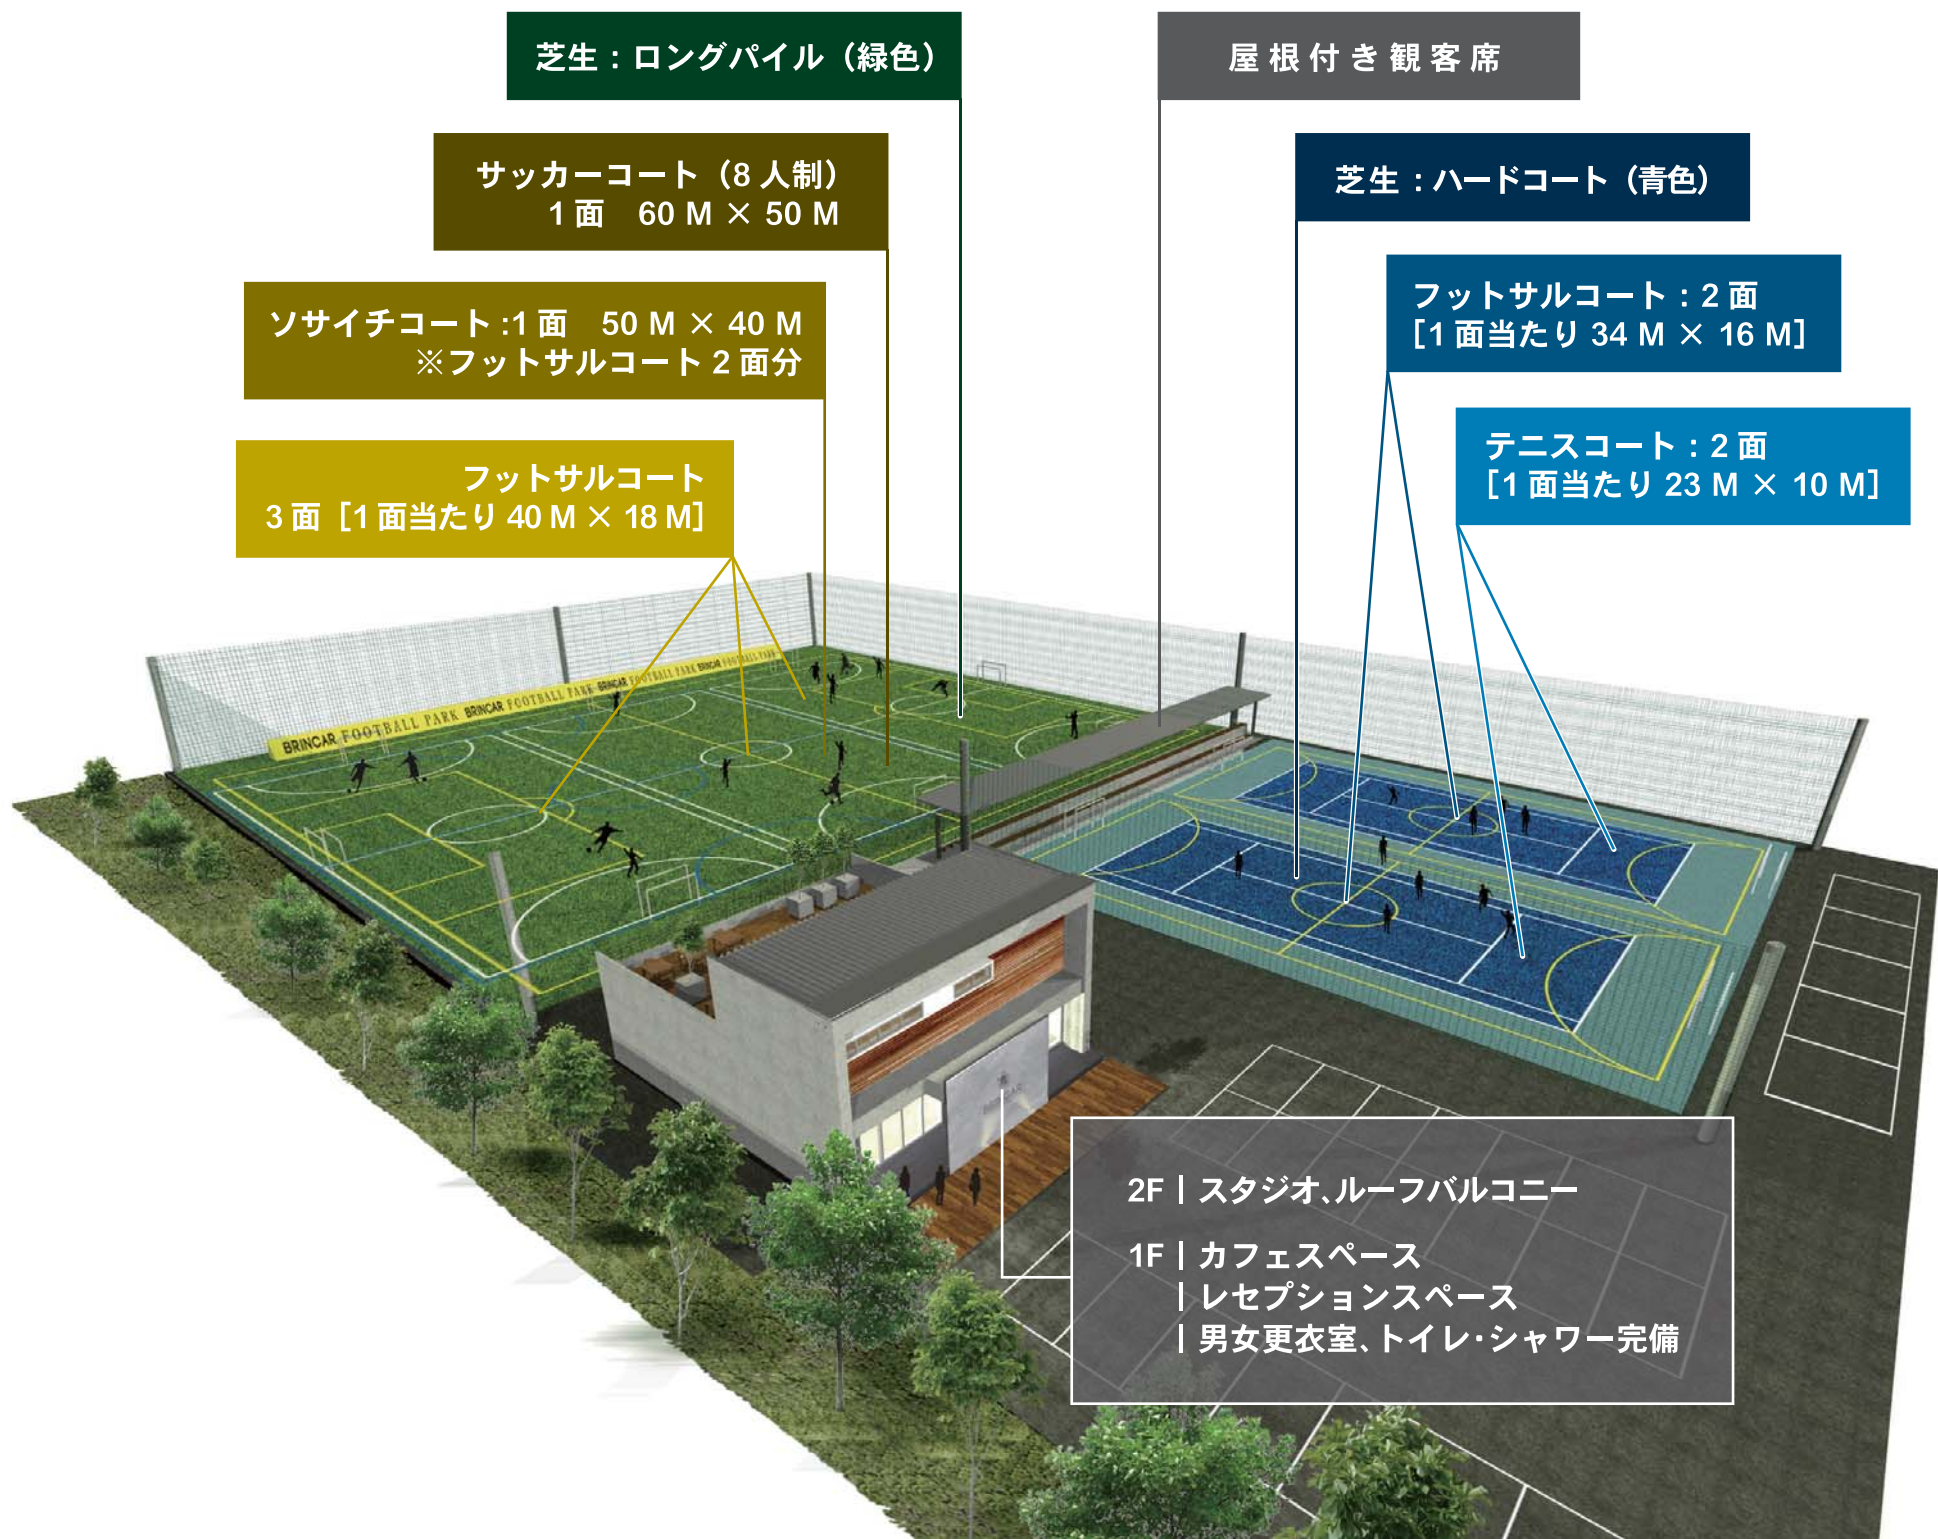

子どもたちの夢の実現に 最高の遊び場を

BRINCAR FOOTBALL PARK 施設内容

BRINCAR SOCCER SCHOOL

プリンカールサッカー学校では遊びの中から子供たちの自由なアイデア、創造力を伸ばし魅力的で遅い選手の育成を行っています。

CRAQUE	選抜クラス	ハイレベルなテクニックの習得と、実践的なグループトレーニングにより個人戦術の向上を図ります。長期的視野に立った練習を積み重ねる事で、よい習慣を身につけ、魅力的で遅い選手の育成を行います。
TECNICO	※安城校のみ	テクニックを生かす為に必要な状況判断、的確なポジショニングの習得を目的としています。攻守に関わり続ける事ができる遅い選手の育成を行います。
GKスクール	※安城校のみ	GKの専門知識を持ったコーチによる基本技術、基本動作の向上を行います。

クラス

カテゴリー	-B1-	-B2-	-B3-	-B4-	-BJY-
学年	年少～年長児	小学1～2年生	小学3～4年生	小学5～6年生	中学1～3年生
時間	月曜～金曜 15:00～15:55(55分)	月曜～金曜 16:00～17:00(60分)	月曜～金曜 17:05～18:20(75分)	月曜～金曜 18:25～19:40(75分)	月曜～金曜 19:45～21:00(75分) ※刈谷校は水・木・金
CRAQUE ANJO		月曜・金曜 16:00～17:00(60分)	月曜・水曜・金曜 17:05～18:20(75分)	月曜・水曜・金曜 18:25～19:40(75分)	水曜・金曜 19:45～21:00(75分)
CRAQUE KARIYA				火曜 19:45～21:00(75分)	月曜 19:45～21:00(75分)

TECNICO

小学4～中学生
土曜・日曜(月6回) 6:30～8:00(90分)

※TECNICOは平日スクールに通っている生徒のみが参加可能です。

GKスクール

小学4～6年生	中学生
月曜(月4回) 18:50～20:00(70分)	月曜(月4回) 19:50～21:00(70分)

入会金

入会金	兄弟2人目	兄弟3人目
¥5,400	¥4,050	¥2,700

年会費